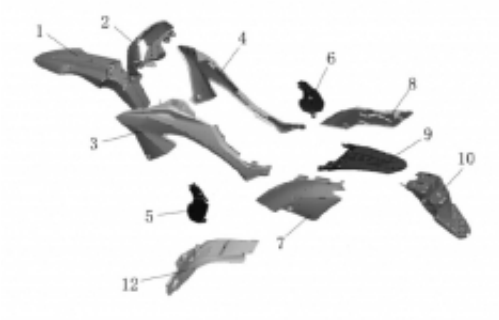

Dane aktualne na dzień: 26-09-2021 05:54

Link do produktu: <https://www.diabolini.com/owiewka-tylna-lewa-strona-defender-150250-cc-p-357.html>

Owiewka tylna lewa strona Defender 150/250 CC

Cena	50,00 zł
Dostępność	Dostępny
Czas wysyłki	24 godziny

Opis produktu

Owiewka tylna lewa strona.

Pozycja na schemacie nr 7.

Pasuje do:

- Defender 150 CC,
- Defender 250 CC.