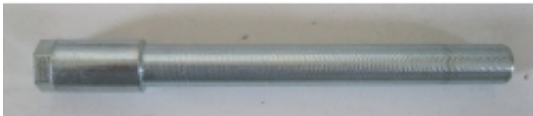

Dane aktualne na dzień: 05-12-2021 09:45

Link do produktu: <https://www.diabolini.com/oska-os-kola-przedniego-do-mzk-250-cc-p-744.html>

Ośka, oś koła przedniego do MZK 250 CC

Cena	60,00 zł
Dostępność	Dostępny
Czas wysyłki	24 godziny

Opis produktu

Ośka, oś koła przedniego do MZK 250 CC